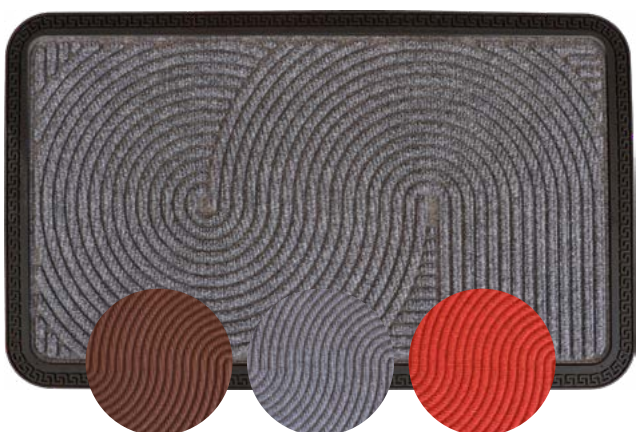

Border

In gomma e poliester
Disegno a rilievo

*In rubber and polyester
Relief design*

*in caoutchouc et polyester
Dessin en relief*

BORDER

8000771620324	25 x 60 X 0,8	X10
8000771620331	40 x 60 X 0,8	X10
8000771620508	40 x 70 X 0,8	X10
8000771620515	40 x 70 X 0,8	X10
8000771620348	50 x 80 X 0,8	X10

CONFEZIONI ASSORTITE / ASSORTED PACKAGES / COLIS ASSORTIS