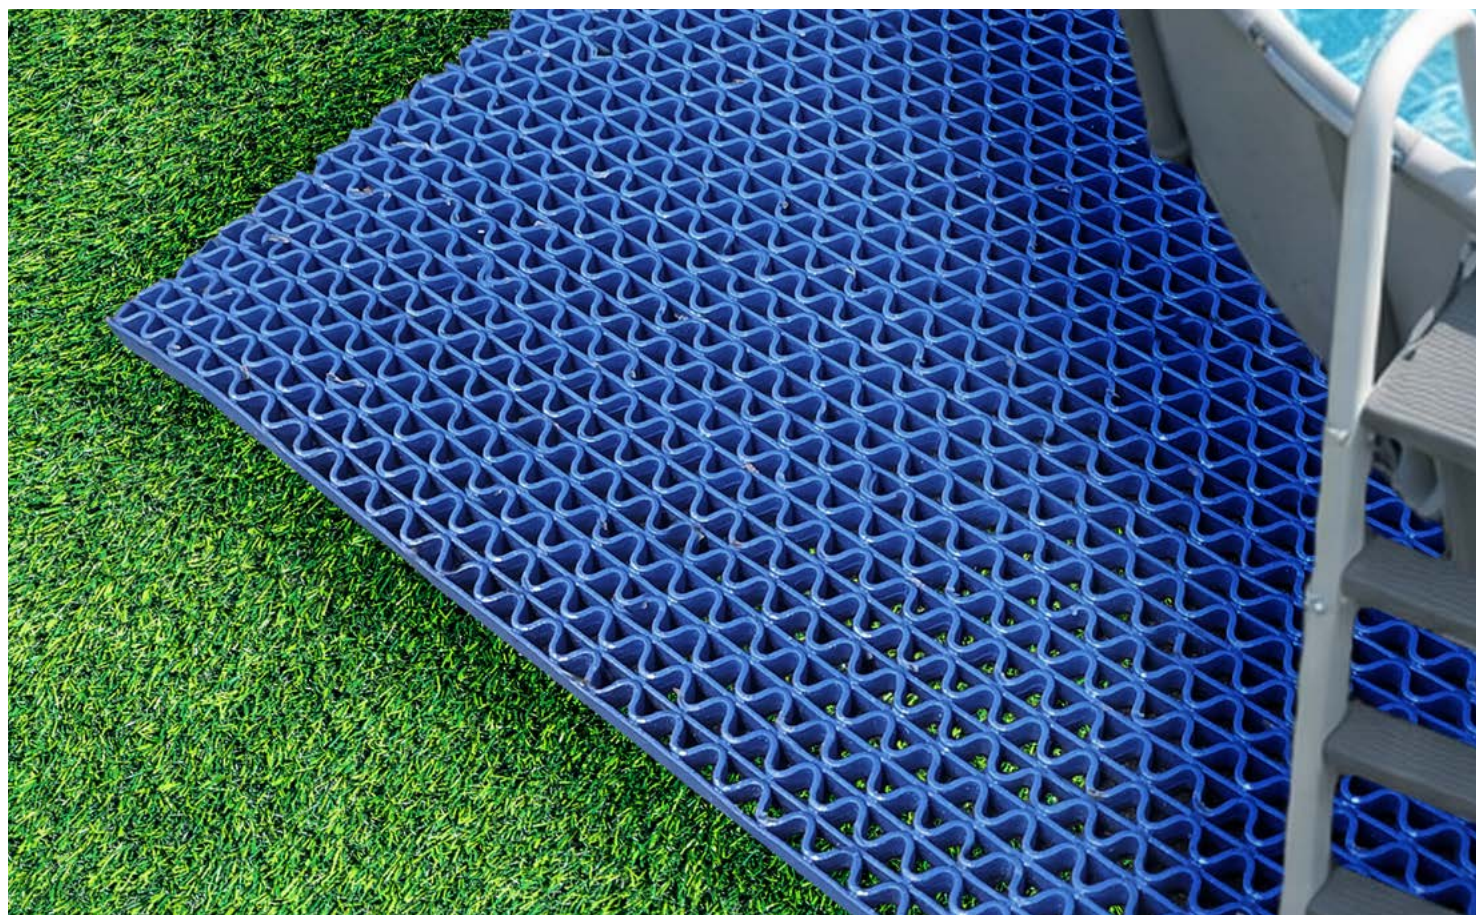

Zig-Zag

In PVC
Colori resistenti agli UV

*PVC
UV resistant colours*

*PVC
Les couleurs sont résistantes aux UV*

ZIG ZAG

Larghezza rotolo Roll width Largeur de rouleau	Lunghezza rotolo Roll length Longueur du rouleau	Spessore Thickness Epaisseur	Peso/mtl Weight/mtl Poids/mtl
120 cm	15 mt.	0,5 cm	4,7 Kg./mtl

Tolleranza dimensionale e di peso +/- 5%

Dimensional and weight tolerance +/- 5%
Tolérance dimensionnelle et de poids +/- 5%