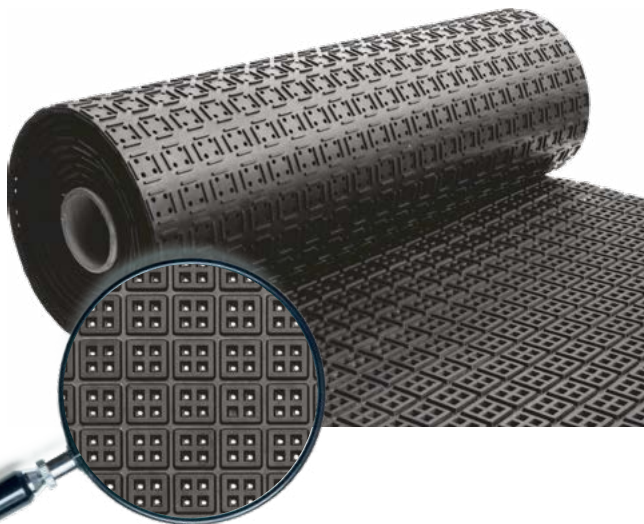

Squarow

In gomma

Rubber

Caoutchouc

SQUAROW

Larghezza rotolo Roll width Largeur de rouleau	Lunghezza rotolo Roll length Longueur du rouleau	Spessore Thickness Epaisseur	Peso/mtl Weight/mtl Poids/mtl
100 cm	10,5 mt	1,2 cm	8,5 Kg./mtl

Tolleranza dimensionale e di peso +/- 5%

Dimensional and weight tolerance +/- 5%

Tolérance dimensionnelle et de poids +/- 5%