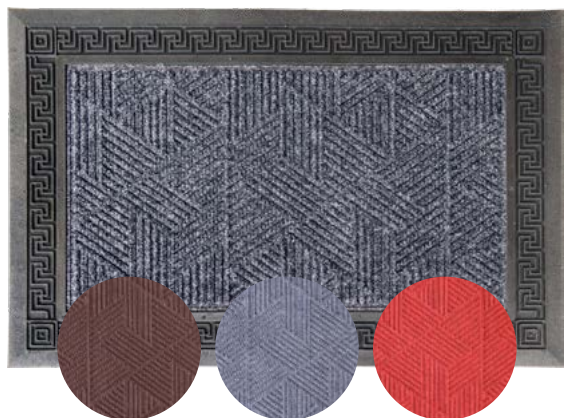

Atene

In gomma e poliester
Disegno a rilievo

*In rubber and polyester
Relief design*

*in caoutchouc et polyester
Dessin en relief*

ATENE

8000771610301	40 x 62 X 0,8	X10
8000771610509	38 x 68 X 0,8	X10

CONFEZIONI ASSORTITE / ASSORTED PACKAGES / COLIS ASSORTIS