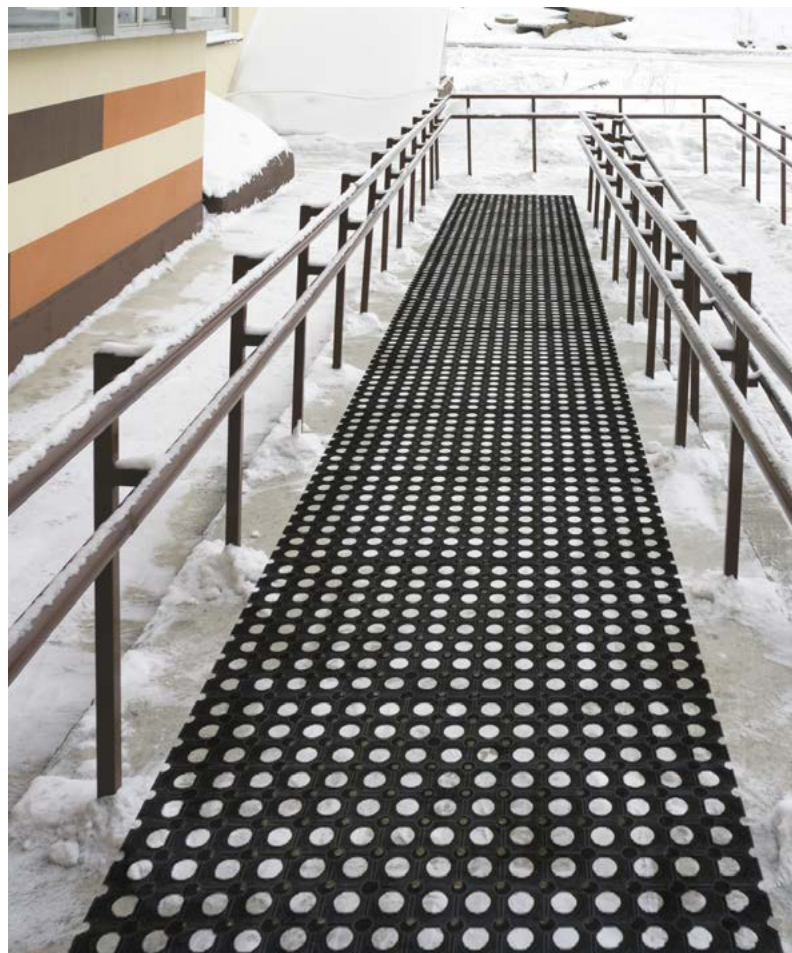

Best
spessore e ambientazione