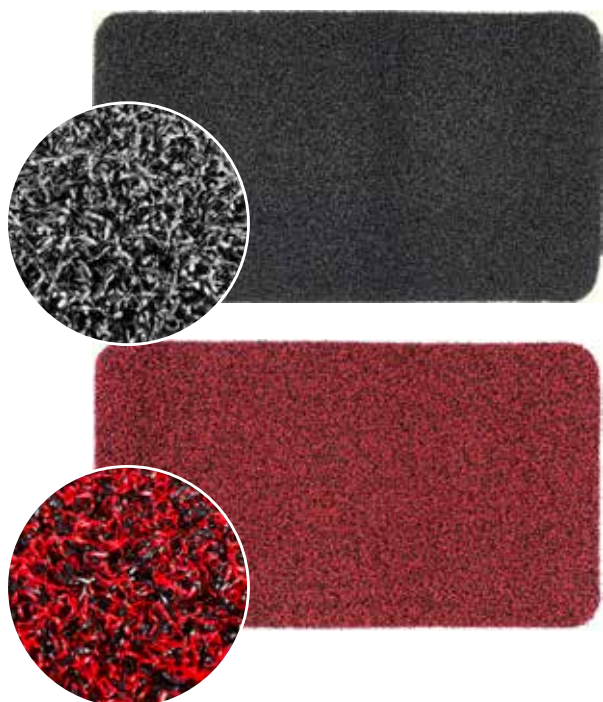

FRIZZ

| | | | |
|---------------|-------------|--------|--------------------------|
| 8000771611216 | 40 x 60 x 1 | PCS 10 | <input type="checkbox"/> |
| 8000771611254 | 40 x 70 x 1 | PCS 10 | <input type="checkbox"/> |