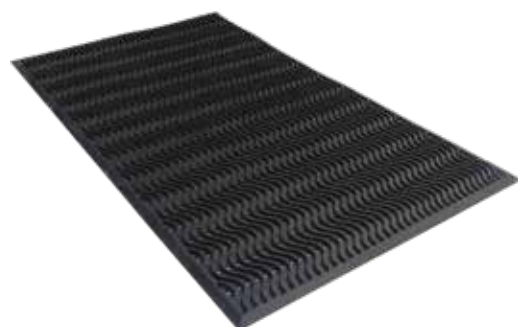

8000771621147 90 x 120 x 1.5 PCS 1

Waves

100% gomma

100% Rubber
100% Caoutchouc

WAVES

8000771621130 90 x 150 x 1.5 PCS 1

Twin

100% gomma