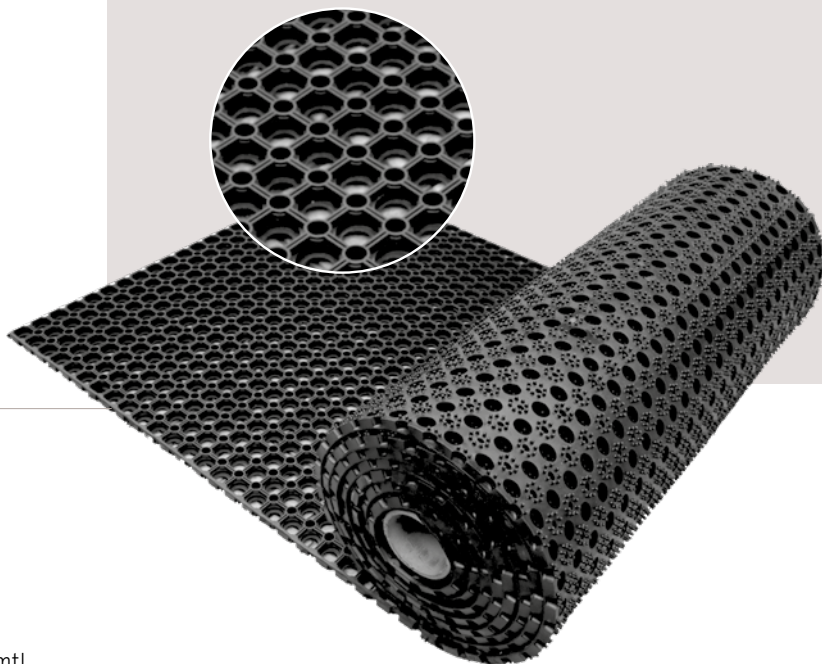

Gummy

In gomma

Rubber
Caoutchouc

Larghezza rotolo Roll width Largeur de rouleau	Lunghezza rotolo Roll length Longueur du rouleau	Spessore Thickness Epaisseur	Peso/mtl Weight/mtl Poids/mtl
100 cm	7,50 mt.	2.3 cm	7,2 Kg./mtl

Tolleranza dimensionale $\pm 5\%$ / Dimensional tolerance $\pm 5\%$
Tolérance dimensionnelle $\pm 5\%$