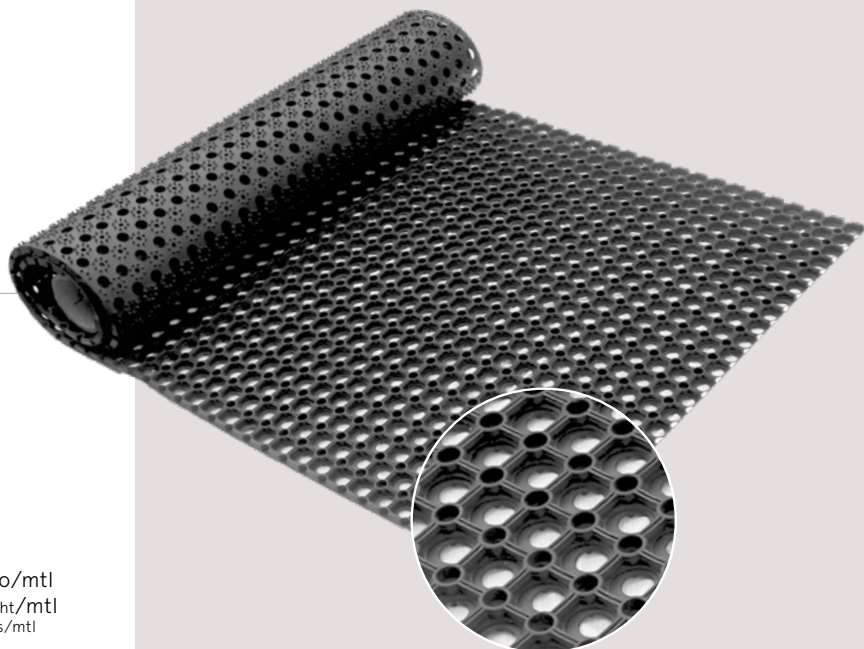

Compos

In gomma

Rubber
Caoutchouc

Larghezza rotolo Roll width Largeur de rouleau	Lunghezza rotolo Roll length Longueur du rouleau	Spessore Thickness Epaisseur	Peso/mtl Weight/mtl Poids/mtl
100 cm	9,00 mt.	1.6 cm	6,40 Kg./mtl

Tolleranza dimensionale $\pm 5\%$ / Dimensional tolerance $\pm 5\%$
Tolérance dimensionnelle $\pm 5\%$