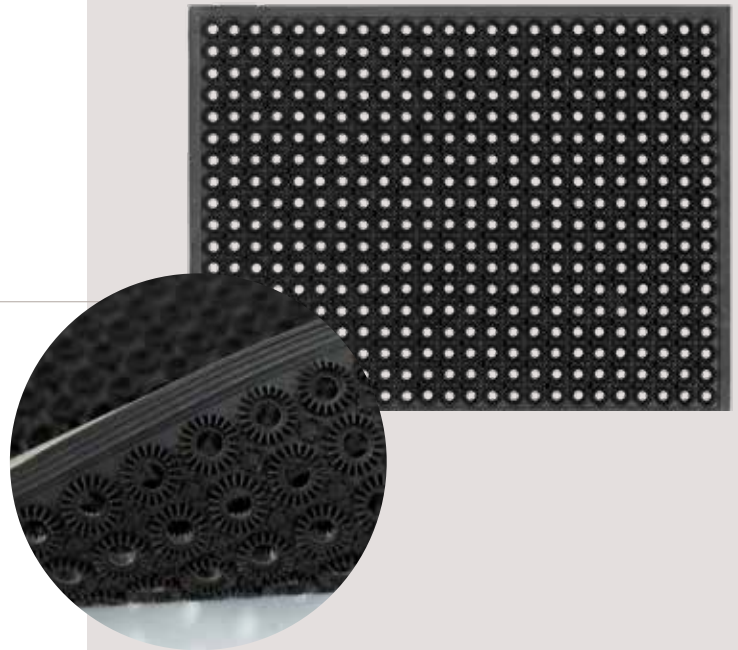

Twin

100% gomma

100% Rubber
100% Caoutchouc

TWIN

8000771620876   47 x 62 x 1   PCS 5   ☐